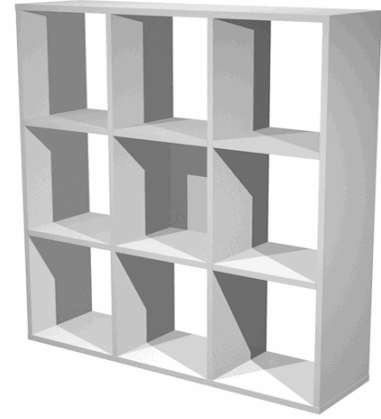

Codice Articolo : 74435

Descrizione : LIBRERIA 9 CASELLE 104x29,2cm-H103,9cm GRIGIO ALLUMINIO - RAINBOW

Marca : ARTEXPOR

Part - Number : 9MaxC/5

Descrizione Estesa

Librerie Realizzate in melaminico bilaminato antigraffio e antiriflesso (sp. 16mm) conforme alle norme UNI e EN classe E1. Componibili per sovrapposizione e affiancamento. Le librerie con cassa colore bianco hanno un lato con bordo colore faggio, le librerie degli altri colori hanno entrambi i bordi nel colore della struttura. Antine disponibili anche in vetro temperato satinato sp. 4 mm. Ogni casella misura 32,5 x 32,5cm. La profondità utile è di 29cm. Antina e cassetti dotati di pratico pomello. La coppia di cassetti è completa di retro in colore. LIBRERIA 9 CASELLE 104x29,2cm-H103,9cm

Dimensioni e peso Articolo confezionato

Altezza :	0,00	mt
Lunghezza :	0,00	mt
Profondità :	0,00	mt
Peso :	0,00	kg

Confezionamento

Confezione :	1
Imballo :	1

Codice a Barre

Pezzo :	
Confezione :	
Imballo :	

Caratteristiche

Marca	ARTEXPOR
Colore	Grigio alluminio
Materiale	Melaminico
Tipologia	Cassettiera
Dimensione	32,5x28,8x32,5cm
Linea	Rainbow